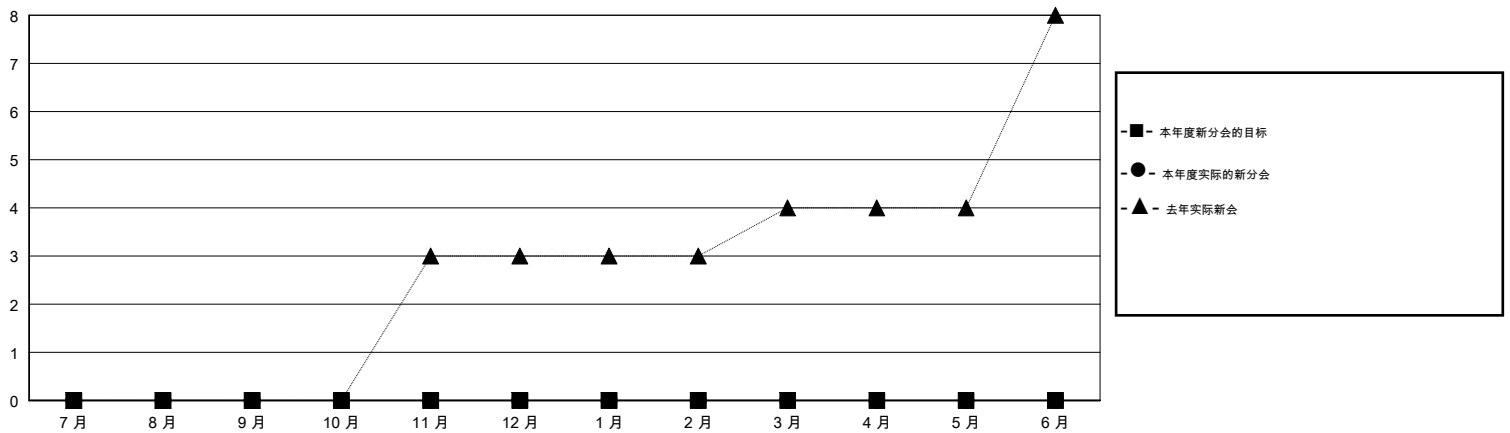

MONTHLY MEMBERSHIP PROGRESS REPORT

District 392

Results as of: 08/31/2018

GMT: ZIYU LIN

地点 CHINA

GMT宪章区

分会			
成果 2018-2019			
季	新分会目标	新会	会员流失的分会
7月/8月/9月	0	0	1
10月/11月/12月	0	0	0
1月/2月/3月	0	0	0
4月/5月/6月	0	0	0

位会员@每位须缴			
成果 2018-2019			
季	会员净增长目标	实际会员增长数	实际退会会员 (包括转会)
7月/8月/9月	0	39	29
10月/11月/12月	0	0	0
1月/2月/3月	0	0	0
4月/5月/6月	0	0	0

目标与实际新会累积

目标和实际会员累积

已取消的分会: 1	10 CLUBS OF 42 增添1位或以上的新会员	性别分布 男 647 (59.30%) 女 444 (40.70%) 年度女性会员百分比目标: 0%
放弃的会员	点击这里取得累计会员数据	总计家庭单位会员数 43
过世 0		支付减半会费的家庭会员 22
分会已取消 0		
其他 29		
总计 29		