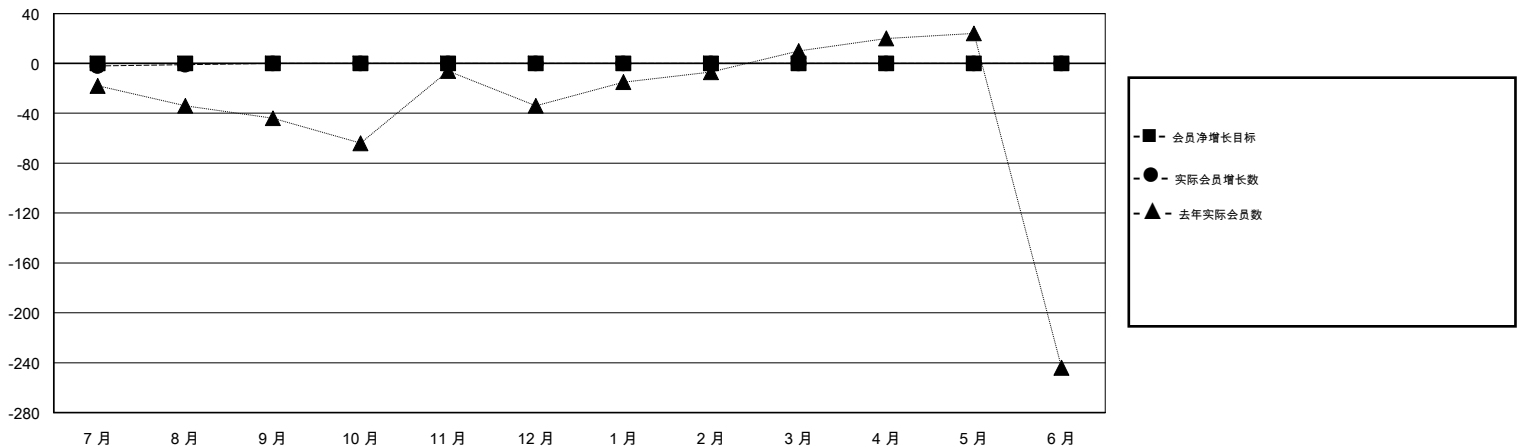

MONTHLY MEMBERSHIP PROGRESS REPORT

District 392

Results as of: 08/31/2018

GMT: ZIYU LIN

地点 CHINA

GMT宪章区

分会			
成果 2018-2019			
季	新分会目标	新会	会员流失的分会
7月/8月/9月	0	0	1
10月/11月/12月	0	0	0
1月/2月/3月	0	0	0
4月/5月/6月	0	0	0

位会员@每位须缴			
成果 2018-2019			
季	会员净增长目标	实际会员增长数	实际退会会员 (包括转会)
7月/8月/9月	0	39	29
10月/11月/12月	0	0	0
1月/2月/3月	0	0	0
4月/5月/6月	0	0	0

目标与实际新会累积

目标和实际会员累积

已取消的分会: 1	10 CLUBS OF 42 增添1位或以上的新会员	性别分布 男 647 (59.30%) 女 444 (40.70%) 年度女性会员百分比目标: 0%
放弃的会员	点击这里取得累计会员数据	总计家庭单位会员数 43
过世 0		支付减半会费的家庭会员 22
分会已取消 0		
其他 29		
总计 29		